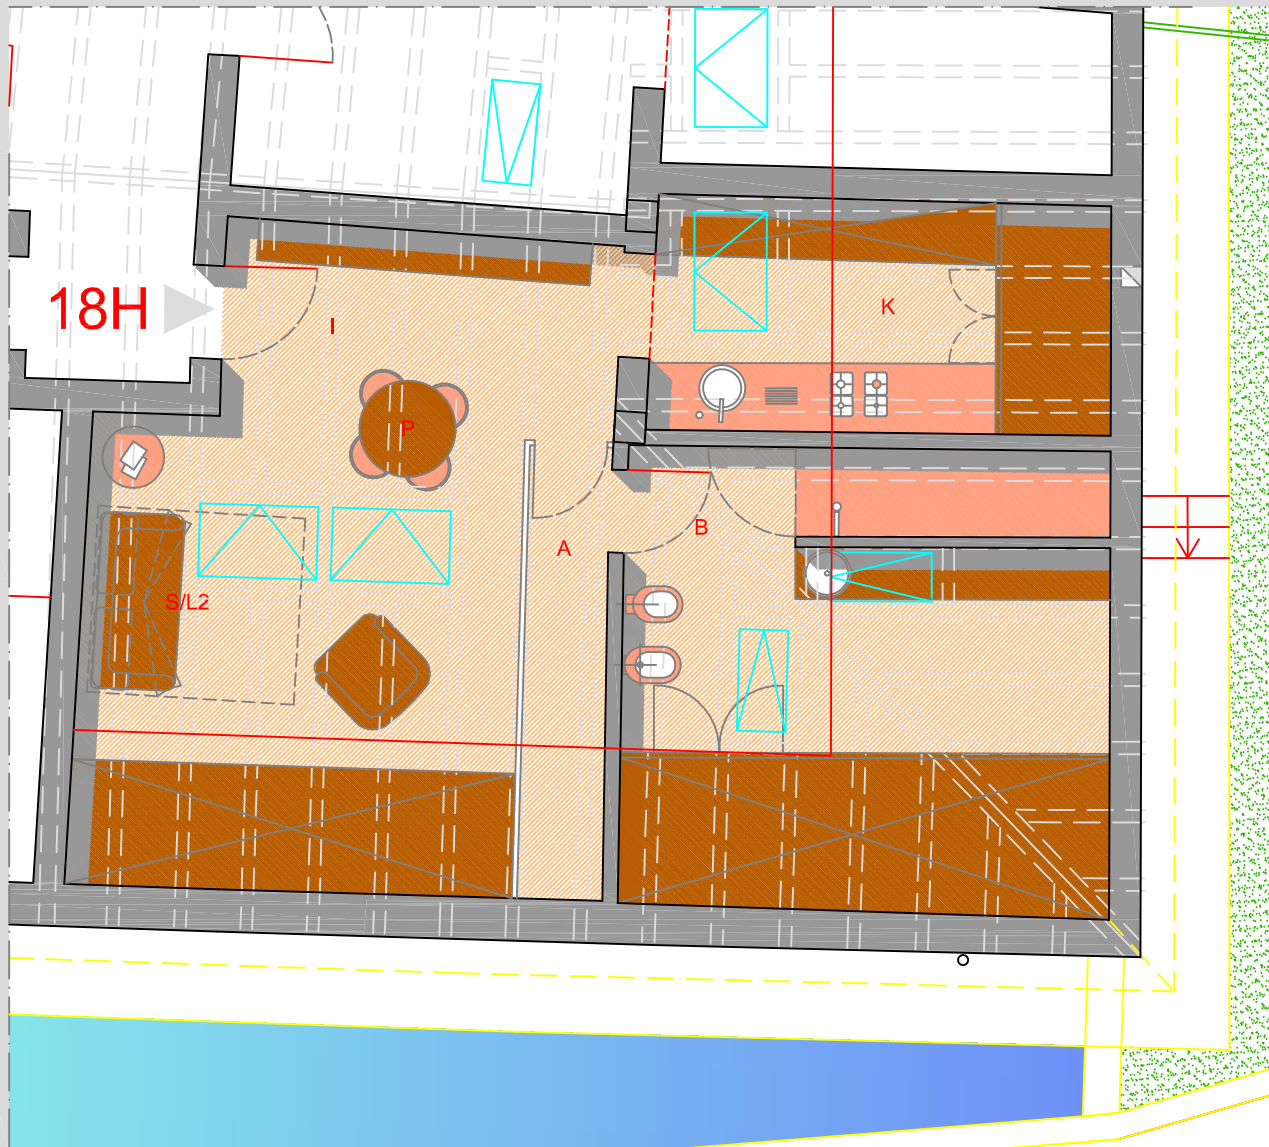

APPARTAMENTO N. 18

Piano Sottotetto Edif. H

Pianta arredata scala 1:50

Superficie commerciale mq 47.05

Superficie commerciale totale mq 52.46*

LEGENDA

- P = Pranzo
- S = Soggiorno
- K = Cucina
- B = Bagno
- A = Antibagno
- D = Disimpegno
- I = Ingresso
- L1 = Camera da letto singola
- L2 = Camera da letto matrimoniale
- C = Cantina
- G = Guardaroba
- R = Ripostiglio